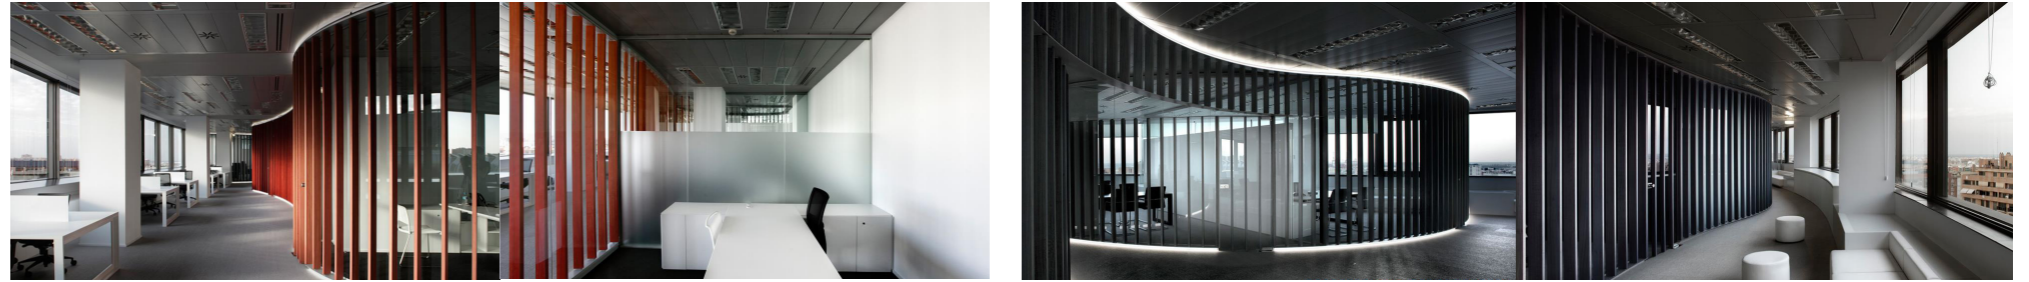

**OFICINAS NOATUM.**  
**Lugar: EDIFICIO AGUA. VALENCIA**

**Categoría: REFORMA INTEGRAL PLANTA DE OFICINAS.**  
**Año de proyecto: 2011**

**Cargo: DISEÑO DE PROYECTO BÁSICO Y DE EJECUCIÓN**

El objetivo era lograr el movimiento dentro de la oficina , el redondeo de las esquinas y el empoderamiento de un espacio continuo de oficina abierta . La forma de la pared está relacionado con jarrón finlandia Alvar Aalto , inspirado en las formas orgánicas de los lagos finlandeses . Los colores de los palos de madera están relacionadas con el logotipo de la marca .